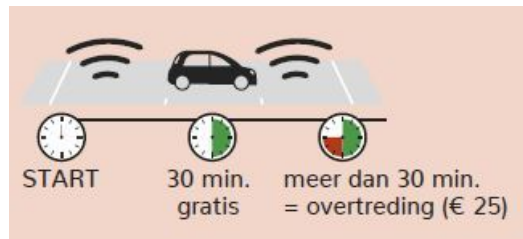

Shop & Go parkeerplaatsen

Wil je snel een boodschap doen of iets afhalen? Dan kan je gebruikmaken van één van de 70 shop&go-parkeerplaatsen in het stadscentrum.

- Op deze parkeerplaatsen mag je 30 minuten gratis parkeren.
- De parkeertijd wordt geregistreerd door middel van een automatisch sensor.
- Je hoeft geen ticket of parkeerschijf te voorzien.
- Laden en lossen is toegestaan op deze parkeerplaatsen, met een maximumduur van 30 minuten. Dit principe geldt dagelijks tussen 9 en 18 u., behalve op zon- en feestdagen.