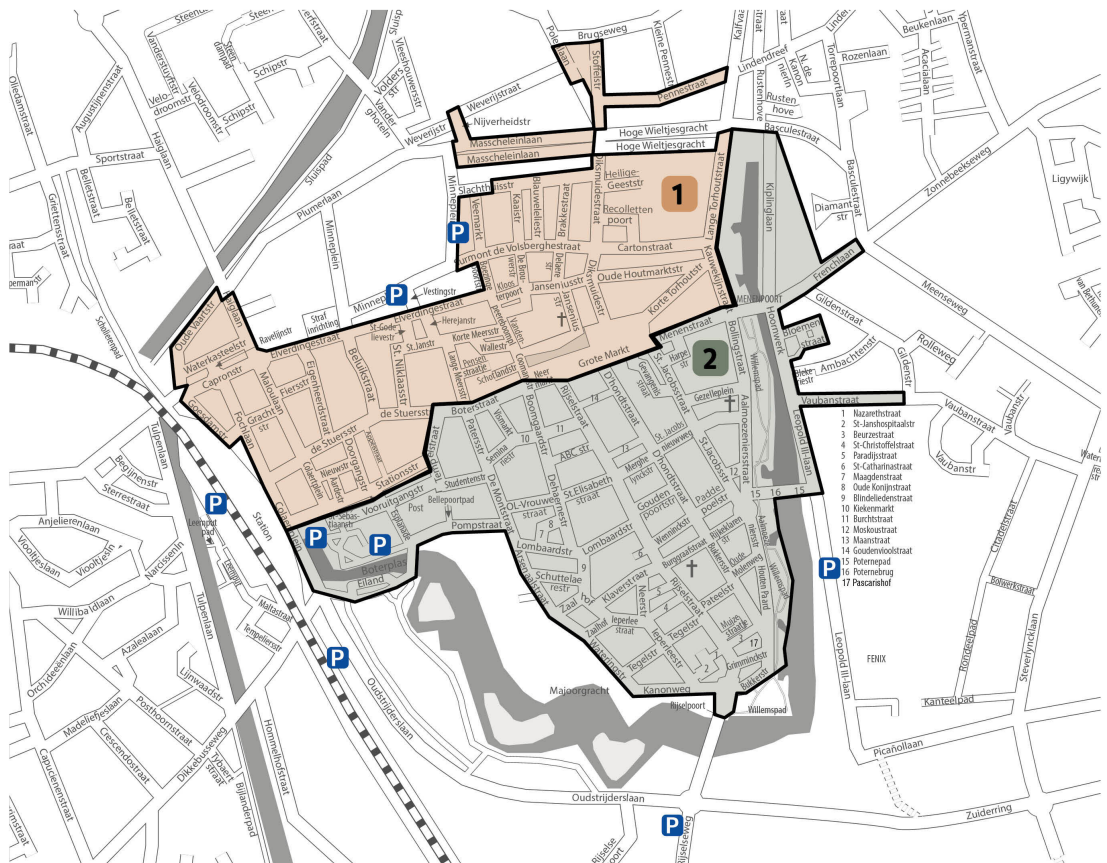

Zone voor betalend lang parkeren?

In de straten waar betalend lang parkeren geldt (Burggraafstraat, gedeelte Bukkersstraat, Gezelleplein, eerste twee rijen Esplanade en ondergrondse parking onder de bibliotheek) mag men als bewoner met een geldige bewonerskaart voor de betrokken bewonerszone onbeperkt en gratis parkeren.

Bewonerszones

Parkeerplan Ieper

vanaf 01.01.2021

-  Betalend kort parkeren
-  Betalend lang parkeren
-  Blaauwe zone
-  Vrij parkeren
-  Straat zonder parkeerplaatsen
-  Randparking (gratis)
-  Laadpunten elektrische voertuigen

Contactinformatie

- **Afdeling openbaar domein - Mobiliteit**

Rijselsepoort 4
8900 Ieper

- tel. 057 239 518
- mobiliteit@ieper.be
-

Openingsuren

Vandaag open van 08:00 tot 12:00

Morgen open van 08:00 tot 12:00