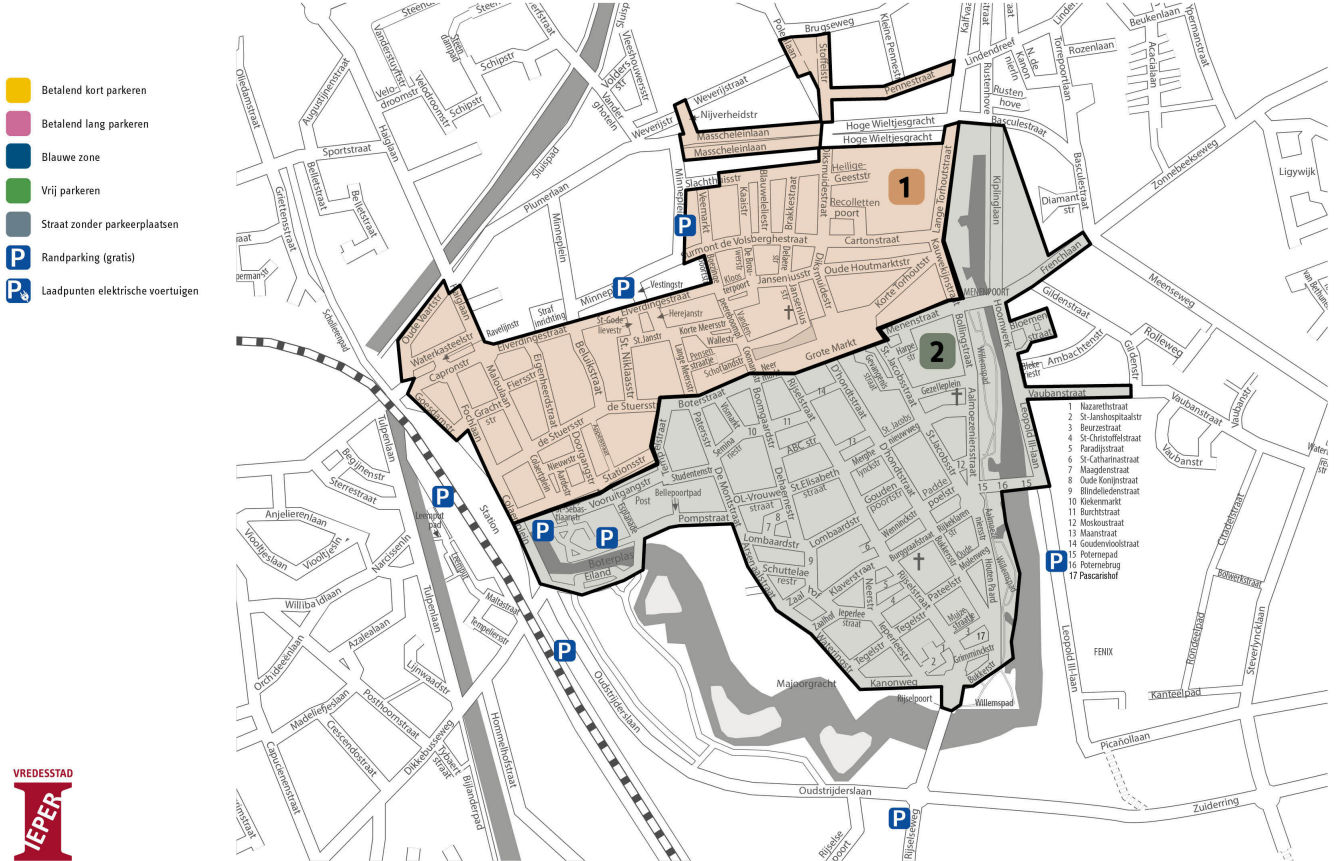

Parkeerplan Ieper

vanaf 01.01.2021

Contactinformatie

• Afdeling openbaar domein - Mobiliteit

Rijselsepoort 4
8900 Ieper

- tel. 057 239 518
- mobiliteit@ieper.be
- ◦

Openingsuren

Vandaag open van 08:00 tot 12:00, van 14:00 tot 16:30

Morgen open van 08:00 tot 12:00

[Alle openingsuren](#)

• Parkeren

Ter Waarde 1
8900 Ieper

- tel. 057 451 844
- parkeren@ieper.be
- ◦

Openingsuren

Vandaag open van 14:00 tot 18:00

Morgen open van 09:00 tot 12:30

[Alle openingsuren](#)