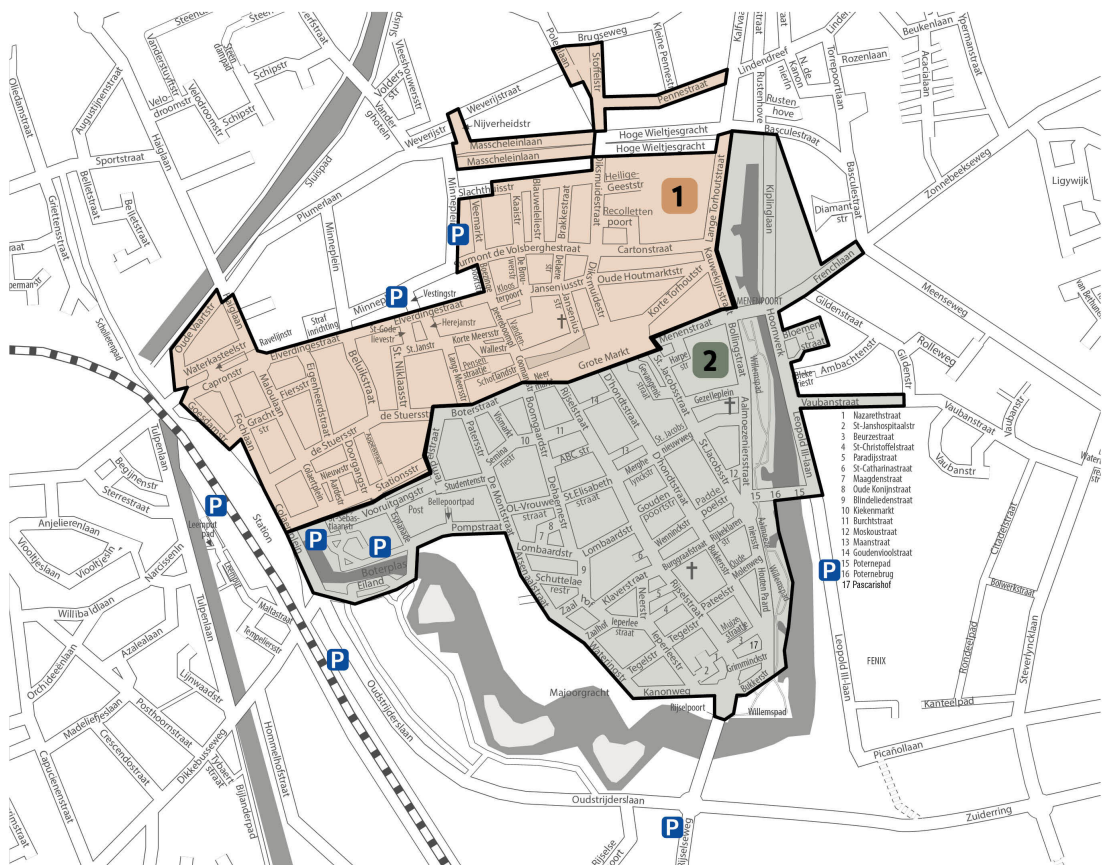

Zone voor betalend lang parkeren?

In de straten waar betalend lang parkeren geldt (Burggraafstraat, gedeelte Bukkersstraat, Gezelleplein, eerste twee rijen Esplanade en ondergrondse parking onder de bibliotheek) mag men als bewoner met een geldige bewonerskaart voor de betrokken bewonerszone onbeperkt en gratis parkeren.

Bewonerszones

Parkeerplan Ieper

vanaf 01.01.2021

-  Betalend kort parkeren
-  Betalend lang parkeren
-  Blauwe zone
-  Vrij parkeren
-  Straat zonder parkeerplaatsen
-  Randparking (gratis)
-  Laadpunten elektrische voertuigen

Contactinformatie

- **Afdeling openbaar domein - Mobiliteit**

Rijselsepoort 4
8900 Ieper

- tel. 057 239 518
- mobiliteit@ieper.be
-

Openingsuren

Vandaag open van 08:00 tot 12:00
Morgen gesloten
[Alle openingsuren](#)