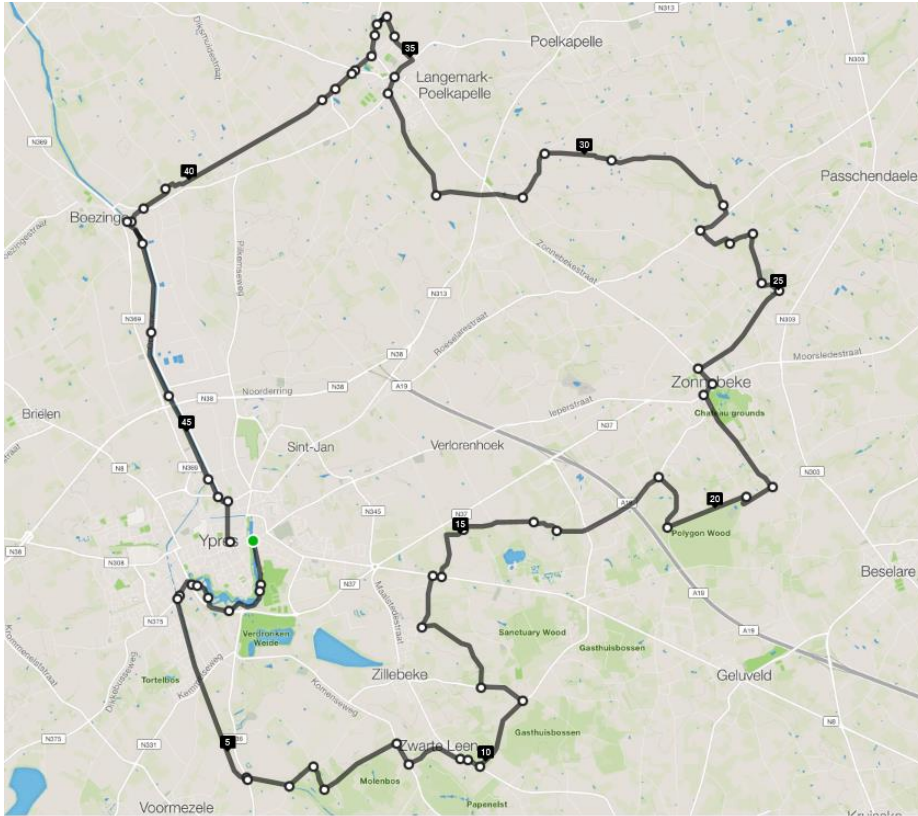

# #8 Vredesroute

### Parcours:

### Afstand:

46.5 km

### Info:

Start op de Grote Markt van Ieper en rij richting de Menenpoort via de Menenstraat.

Volg de pijltjes van de Vredesroute.

Let op! In Langemark is er een omleiding gezien het marktplein open ligt. Rij aan de lichten rechtdoor en sla verderop linksaf in de wijk!