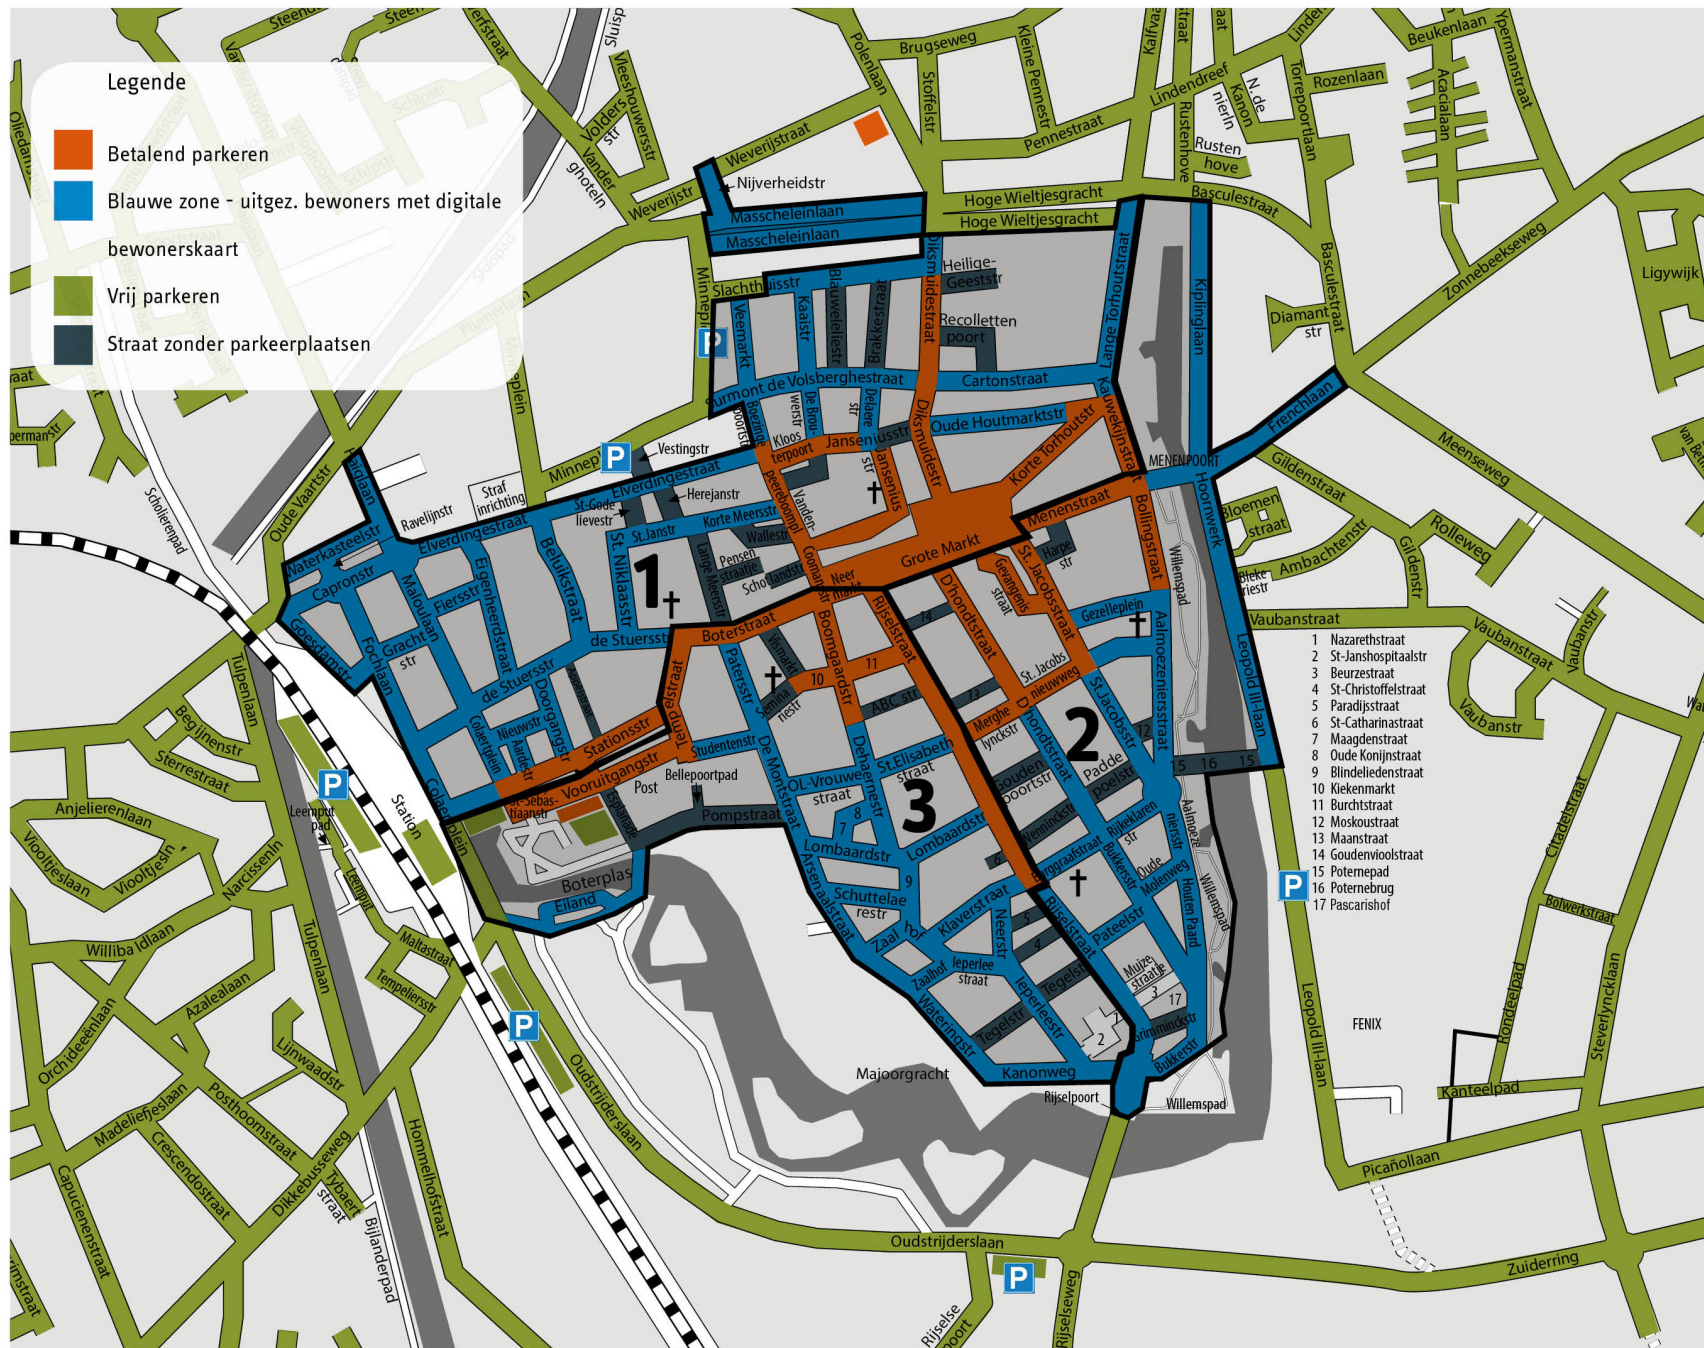

# Bewonerszones 1, 2, 3

## ZONE 1

Aardestraat  
Appelstraat  
Beluikstraat  
Blauweleliestraat  
Boezingepoortstraat  
Brakkestraat  
Capronstraat  
Cartonstraat  
Colaertplein  
Coomanstraat  
De Brouwerstraat  
de Stuersstraat  
Delaerstraat  
Diksmuidestraat - tot huisnummers 78 en 87  
Diksmuidestraat - vanaf huisnummers 80 en 89  
Doorgangstraat  
Eigenheerdstraat  
Elverdingestraat  
Fiersstraat  
Fochlaan  
Goedamstraat  
Grachtstraat  
Grote Markt  
Haiglaan - tot huisnummers 29 en 32  
Herejanstraat  
Janseniusstraat  
Kaaistraat  
Kauwekijnstraat  
Kloosterpoort  
Korte Meersstraat  
Korte Torhoutstraat  
Lange Meersstraat  
Lange Torhoutstraat  
Maloulaan  
Masscheleinlaan  
Minneplein - huisnummers 13 t.e.m. 16  
Nieuwstraat  
Nijverheidstraat  
Oude Houtmarktstraat  
Pensenstraatje  
Ravelijnstraat  
Schotlandstraat  
Sint-Godelievestraat  
Sint-Janstraat  
Sint-Maartensplein  
Sint-Niklaasstraat  
Slachthuisstraat

Stationsstraat  
Surmont de Volsberghestraat  
Vandenpeereboomplein  
Veemarkt  
Vestingstraat  
Wallestraat  
Waterkasteelstraat

## ZONE 2

Aalmoezeniersstraat  
Beurzestraat  
Bollingstraat  
Bukkersstraat  
Burggraafstraat  
D'hondtstraat - tot huisnummers 43 en 54  
D'hondtstraat - vanaf huisnummers 45 en 58  
Frenchlaan  
Gevangenisstraat  
Gezelleplein  
Goudenpoortstraat  
Goudenvioolstraat  
Grimminckstraat  
Harpestraat  
Hoornerwerk  
Houten Paard  
Kiplinglaan  
Leopold III-laan - huisnummers 1 tot 9  
Maanstraat  
Menenstraat  
Merghelynckstraat  
Moskoustraat  
Muizestraatje  
Oude Molenweg  
Paddepoelstraat  
Pascarishof  
Pateelstraat  
Poternebrug  
Poternepad  
Rijckeklaerenstraat  
Rijselpoort  
Rijselstraat - vanaf huisnummers 87 en 114  
Sint-Jacobsnieuwweg  
Sint-Jacobsstraat - tot huisnummers 24 en 43  
Sint-Jacobsstraat - vanaf huisnummers 28 en 45  
Wenninckstraat  
Willemspad